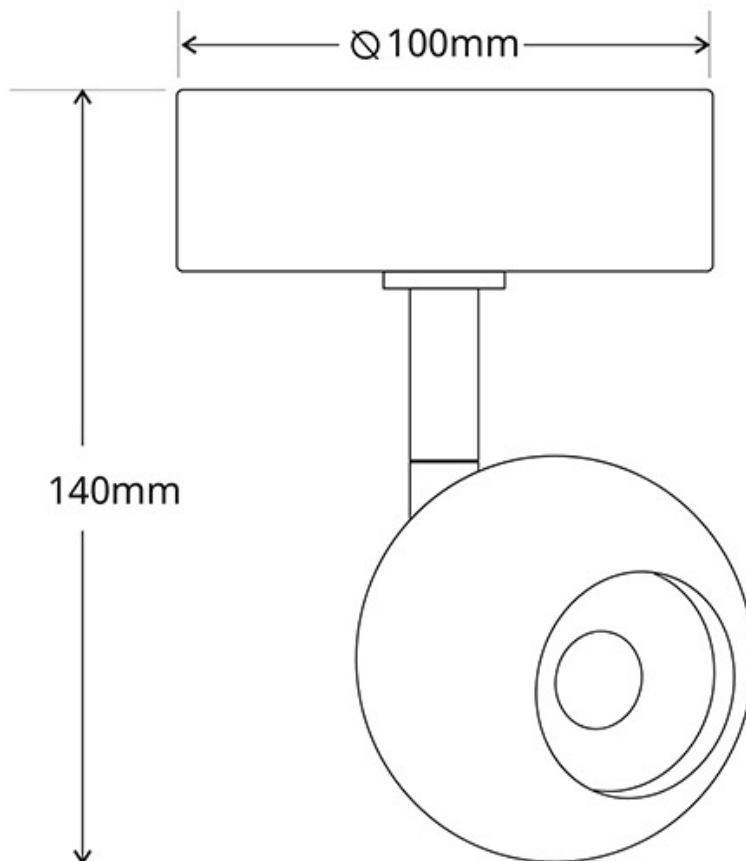

ESQUEMA DE INSTALACIÓN